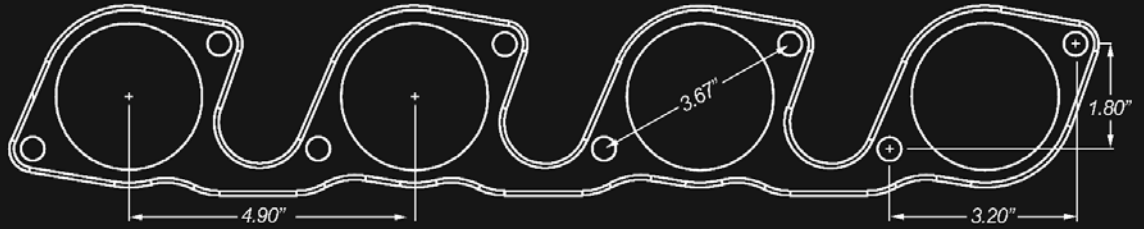

# FORD

C/D/E460

Pro Stock

Pro Mod

A460 (Pro-Filer)

## F864xx

Square

F86467 2.25"  
F86468 2.38"  
F86469 2.50"

Ford Racing M-6049-C460

## F8118xx

Round

F811826 2.13"  
F811827 2.25"  
F811828 2.38"  
F811829 2.50"

Ford Racing M-6049-E460  
Pro-Filer 205 (Invert Flange)  
Blue Thunder "Thor"