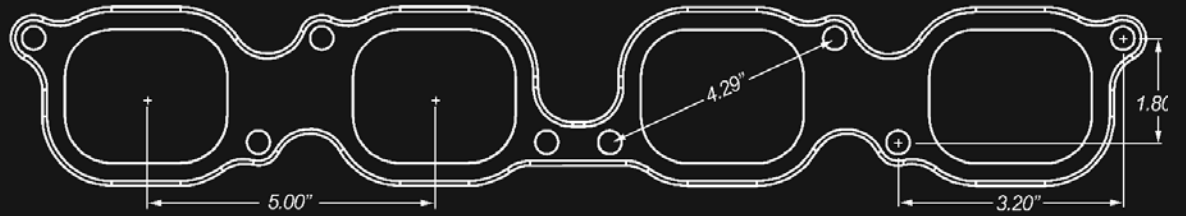

# FORD

IHRA Hemi  
5.0 Bore Spacing

**F8135xx**

Oval

F813528 2.38"  
F813529 2.50"

Ford Racing M-6049-C441

**F8136410**

Oval

F8136410 2.63" Jon Kaase C441