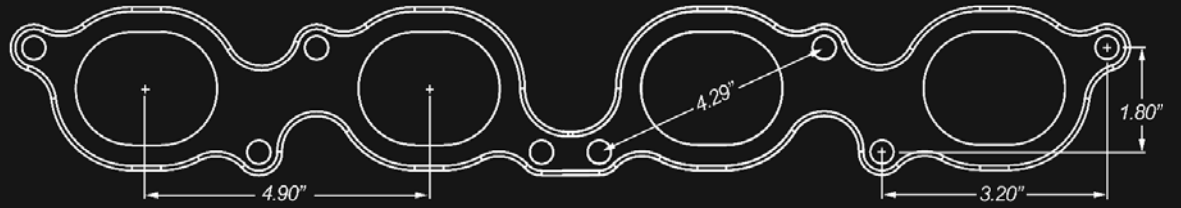

FORD

IHRA Hemi
4.9 Bore Spacing

F8124xx

Oval

F812447 2.25"
F812448 2.38"
F812449 2.50"

Ford Racing A441 & B441