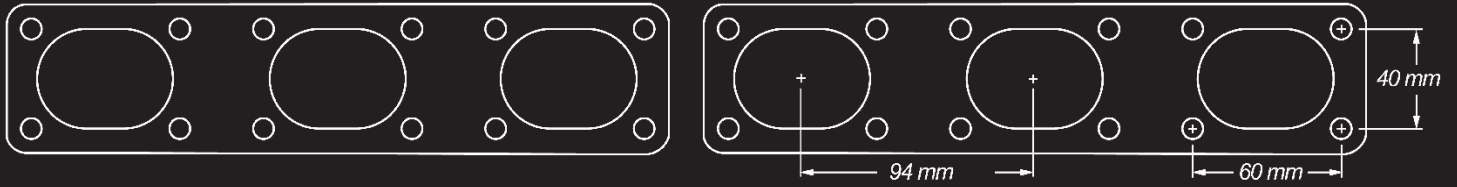

## MAS629144

**Oval** MAS629144-1 1.88"  
*Use individual flange for:*  
 1957-1961 Tipo 60 & Tipo 61 "Birdcage"

MAS629144-2 1.88"

MAS629144-3 1.88"

57-64 Straight six 3.5L DOHC "Tipo 3500GT"  
 Touring', 'Sebring', 'Vignale Spider 3500' and the 'Mistrals'.