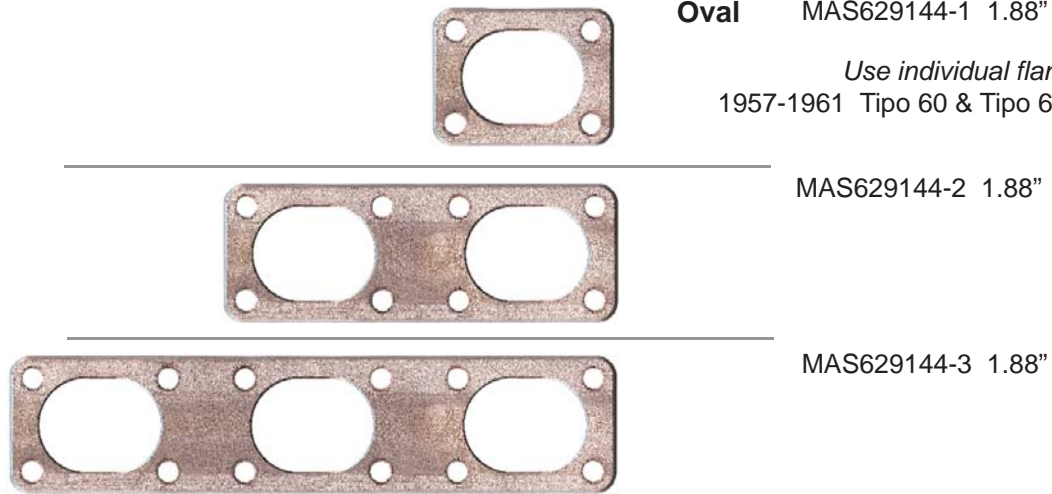

## MAS629144

**Oval** MAS629144-1 1.88"  
*Use individual flange for:*  
 1957-1961 Tipo 60 & Tipo 61 "Birdcage"

MAS629144-2 1.88"

MAS629144-3 1.88"

57-64 Straight six 3.5L DOHC "Tipo 3500GT"  
 Touring', 'Sebring', 'Vignale Spider 3500' and the 'Mistrals'.

### Exhaust Flange Available

1957-1964 3500 GT

MAS629226 2.125"  
 .500 304 Stainless

Bolt Circle 81 mm  
 Bolt to Bolt 70mm