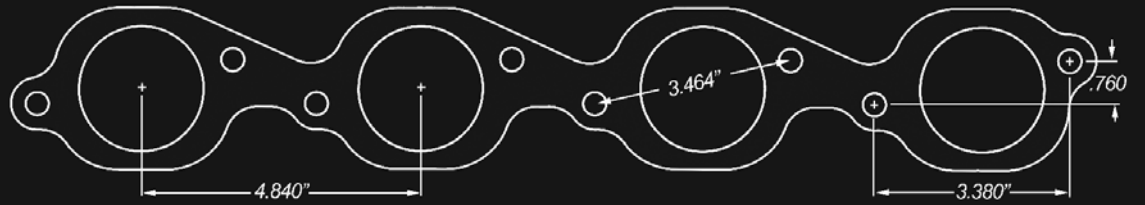

FORD

A460

BBC Bolt Pattern

F8129xx

Rec	F812956	2.00"	Blue Thunder SCJ Part #CHCA - CC #CHCA - OC
	F812957	2.13"	
Counter-bored	F812978	2.38"	
	F812979	2.50"	

F81142xx

Round	F811426	2.13"	TFS A460
	F811427	2.25"	