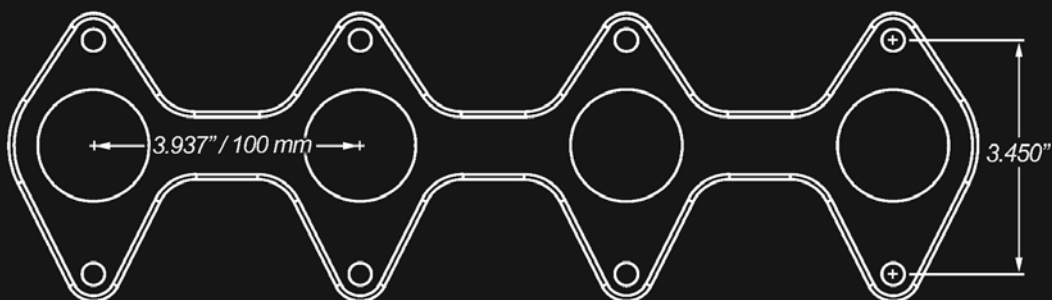

**FORD**

Modular 3 Valve  
SOHC

**F8138xx**

Round

F813822 1.63"  
F813823 1.75"  
F813824 1.88"

**NEW!**  
04-up F150 5.4L  
05-up Mustang 4.6L  
Livernois Stage III